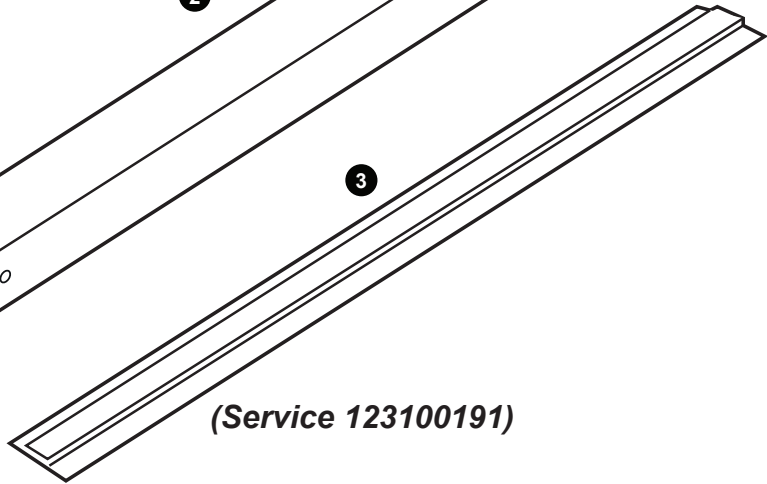

# HANDLEIDING GUIDE D'INSTALLATION MANUAL

BENODIGDE GEREEDSCHAPPEN / OUTILS REQUIS / TOOLS

(Service 123100193 - RAL9010)

1

2

3

(Service 123100191)

(Service 27581)

5 4x

7 2x

6 4x

8 10x

4 2x

1

2

3

4

7

4x

8