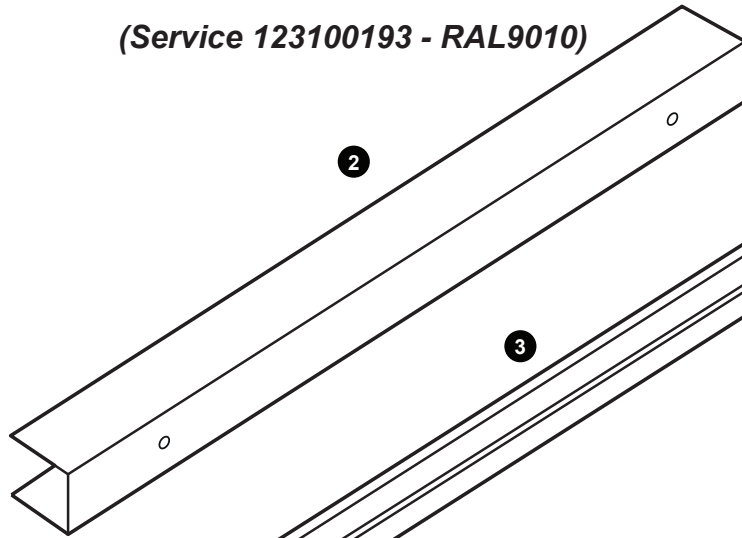

# HANDLEIDING GUIDE D'INSTALLATION MANUAL

BENODIGDE GEREEDSCHAPPEN / OUTILS REQUIS / TOOLS

(Service 123100193 - RAL9010)

1

2

3

(Service 123100191)

(Service 27581)

5 4x

7 2x

6 4x

8 10x

4 2x

1

2

3

4

7

4x

8